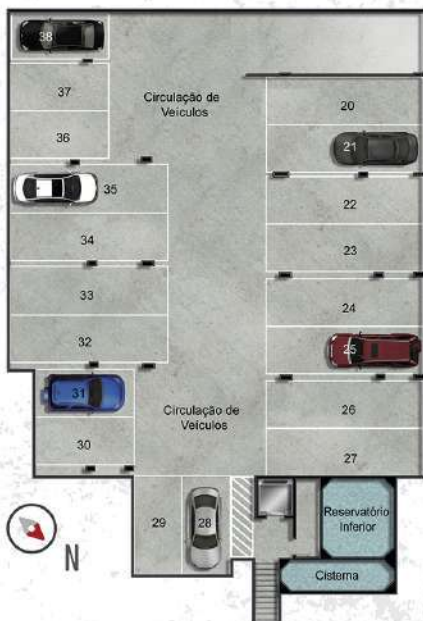

APARTAMENTO FINAL 06

- ◆ 03 DORMITÓRIOS (01 SUÍTE)
- ◆ ÁREA DE SERVIÇO E COZINHA INTEGRADA
- ◆ SACADA COM CHURRASQUEIRA
- ◆ BANHEIRO SOCIAL
- ◆ ESPERA PARA AR SPLIT

PLAYGROUND

Imagem meramente ilustrativa

ESTACIONAMENTO SUBSOLO

ESTACIONAMENTO TÉRREO

Monte Carlo

RESIDENCIAL

LOCALIZAÇÃO

Rua Nona Paduana com Rua Vereador Antônio Maccari
Centro - Morro da Fumça, SC

- BANCO
- HOSPITAL
- CERMOFUL
- ASPEN RESIDENCIAL
- PREFEITURA
- RODOVIÁRIA
- GINÁSIO
- IGREJA
- ESCOLA