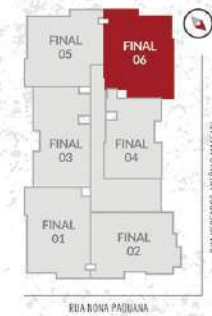

APARTAMENTO FINAL 04

- ♦ 02 DORMITÓRIOS (01 SUÍTE)
- ♦ ÁREA DE SERVIÇO E COZINHA INTEGRADA
- ♦ SACADA COM CHURRASQUEIRA
- ♦ BANHEIRO SOCIAL
- ♦ ESPERA PARA AR SPLIT

APARTAMENTO FINAL 05

- ◆ 03 DORMITÓRIOS (01 SUÍTE)
- ◆ ÁREA DE SERVIÇO E COZINHA INTEGRADA
- ◆ SACADA COM CHURRASQUEIRA
- ◆ BANHEIRO SOCIAL
- ◆ ESPERA PARA AR SPLIT

APARTAMENTO FINAL 06

- ◆ 03 DORMITÓRIOS (01 SUÍTE)
- ◆ ÁREA DE SERVIÇO E COZINHA INTEGRADA
- ◆ SACADA COM CHURRASQUEIRA
- ◆ BANHEIRO SOCIAL
- ◆ ESPERA PARA AR SPLIT

PLAYGROUND

Imagem meramente ilustrativa