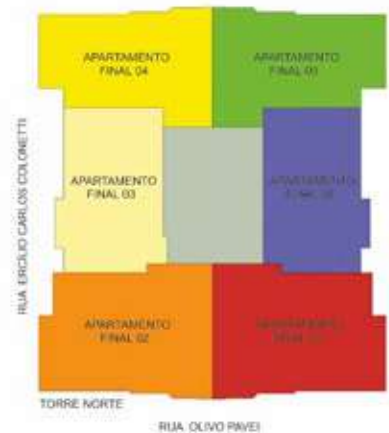

Torre No. te

Apartamentos final 01 e 02

- 03 dormitórios (1 suíte)
- Banheiro social
- Sala de Convivência
- Cozinha / Área de Serviço
- Sacada com Churrasqueira

Móveis, Revestimentos e decoração meramente ilustrativos

Apartamentos final 03 e 06

- 02 dormitórios (1 suíte)
- Banheiro social
- Sala de Convivência
- Cozinha / Área de Serviço
- Sacada com Churrasqueira

Móveis, Revestimentos e decoração meramente ilustrativos

Apartamentos final 04 e 05

- 02 dormitórios (1 suíte)
- Banheiro social
- Sala de Convivência
- Cozinha / Área de Serviço
- Sacada com Churrasqueira

Móveis, Revestimentos e decoração meramente ilustrativos