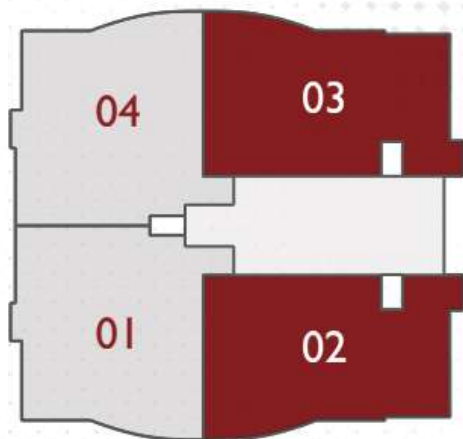

## Final 01 e 04

- 2 quartos sendo 1 suíte
- Sacada com Churrasqueira
- Sala de Estar e Cozinha integrada
- Área de Serviço
- Banheiro Social

# Final 02 e 03

- 2 quartos sendo 1 suíte
- Sacada com Churrasqueira
- Sala de Estar e Cozinha integrada
- Área de Serviço
- Banheiro Social

R. Ernesto Hilário

R. Antonio Gabriel Machado

Os móveis e demais objetos que constam nas imagens são meramente ilustrativos e não serão fornecidos pela construtora.