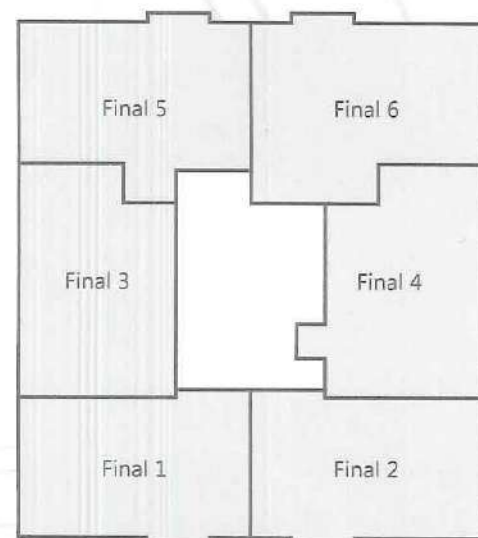

# Apartamento Final 4

Final 4

02 Dormitórios (01 suíte)  
Sala de Estar / Copa e  
Cozinha Integrada  
Sacada com Churrasqueira  
Área de Serviço  
Banheiro Social

Rua Martinho Acácio Gomes